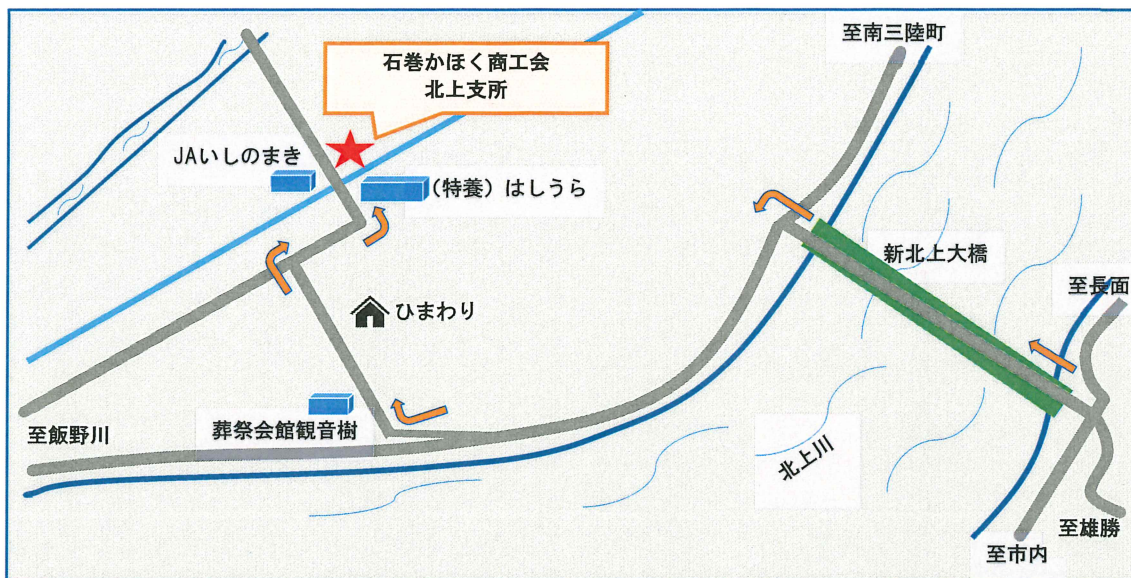

**【旧開所時間】** （令和4年8月12日（金）まで）

・ 平日：午前8時30分～午後5時15分

**【新開所時間】** 令和4年8月15日（月）以降

・ 開 所 日：毎週火曜日・木曜日【週2日開所】

・ 開所時間：午前10時～午後4時迄

石巻かほく商工会・雄勝支所職員勤務施設  
【石巻かほく商工会 北上支所 67-2329】

**火・木 10:00~16:00 雄勝支所勤務**  
**月・水・金 8:30~17:15 北上支所勤務**